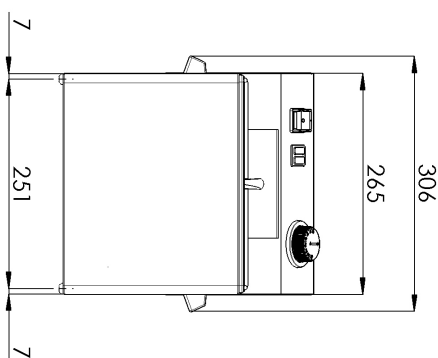

Vaříč těstovin elektrický 8 l stolní - 3x koš 230 V

Model	Sap kód	00015111
VT 07 E 3b	Skupina artiklů	Vaříče těstovin a vodní lázně